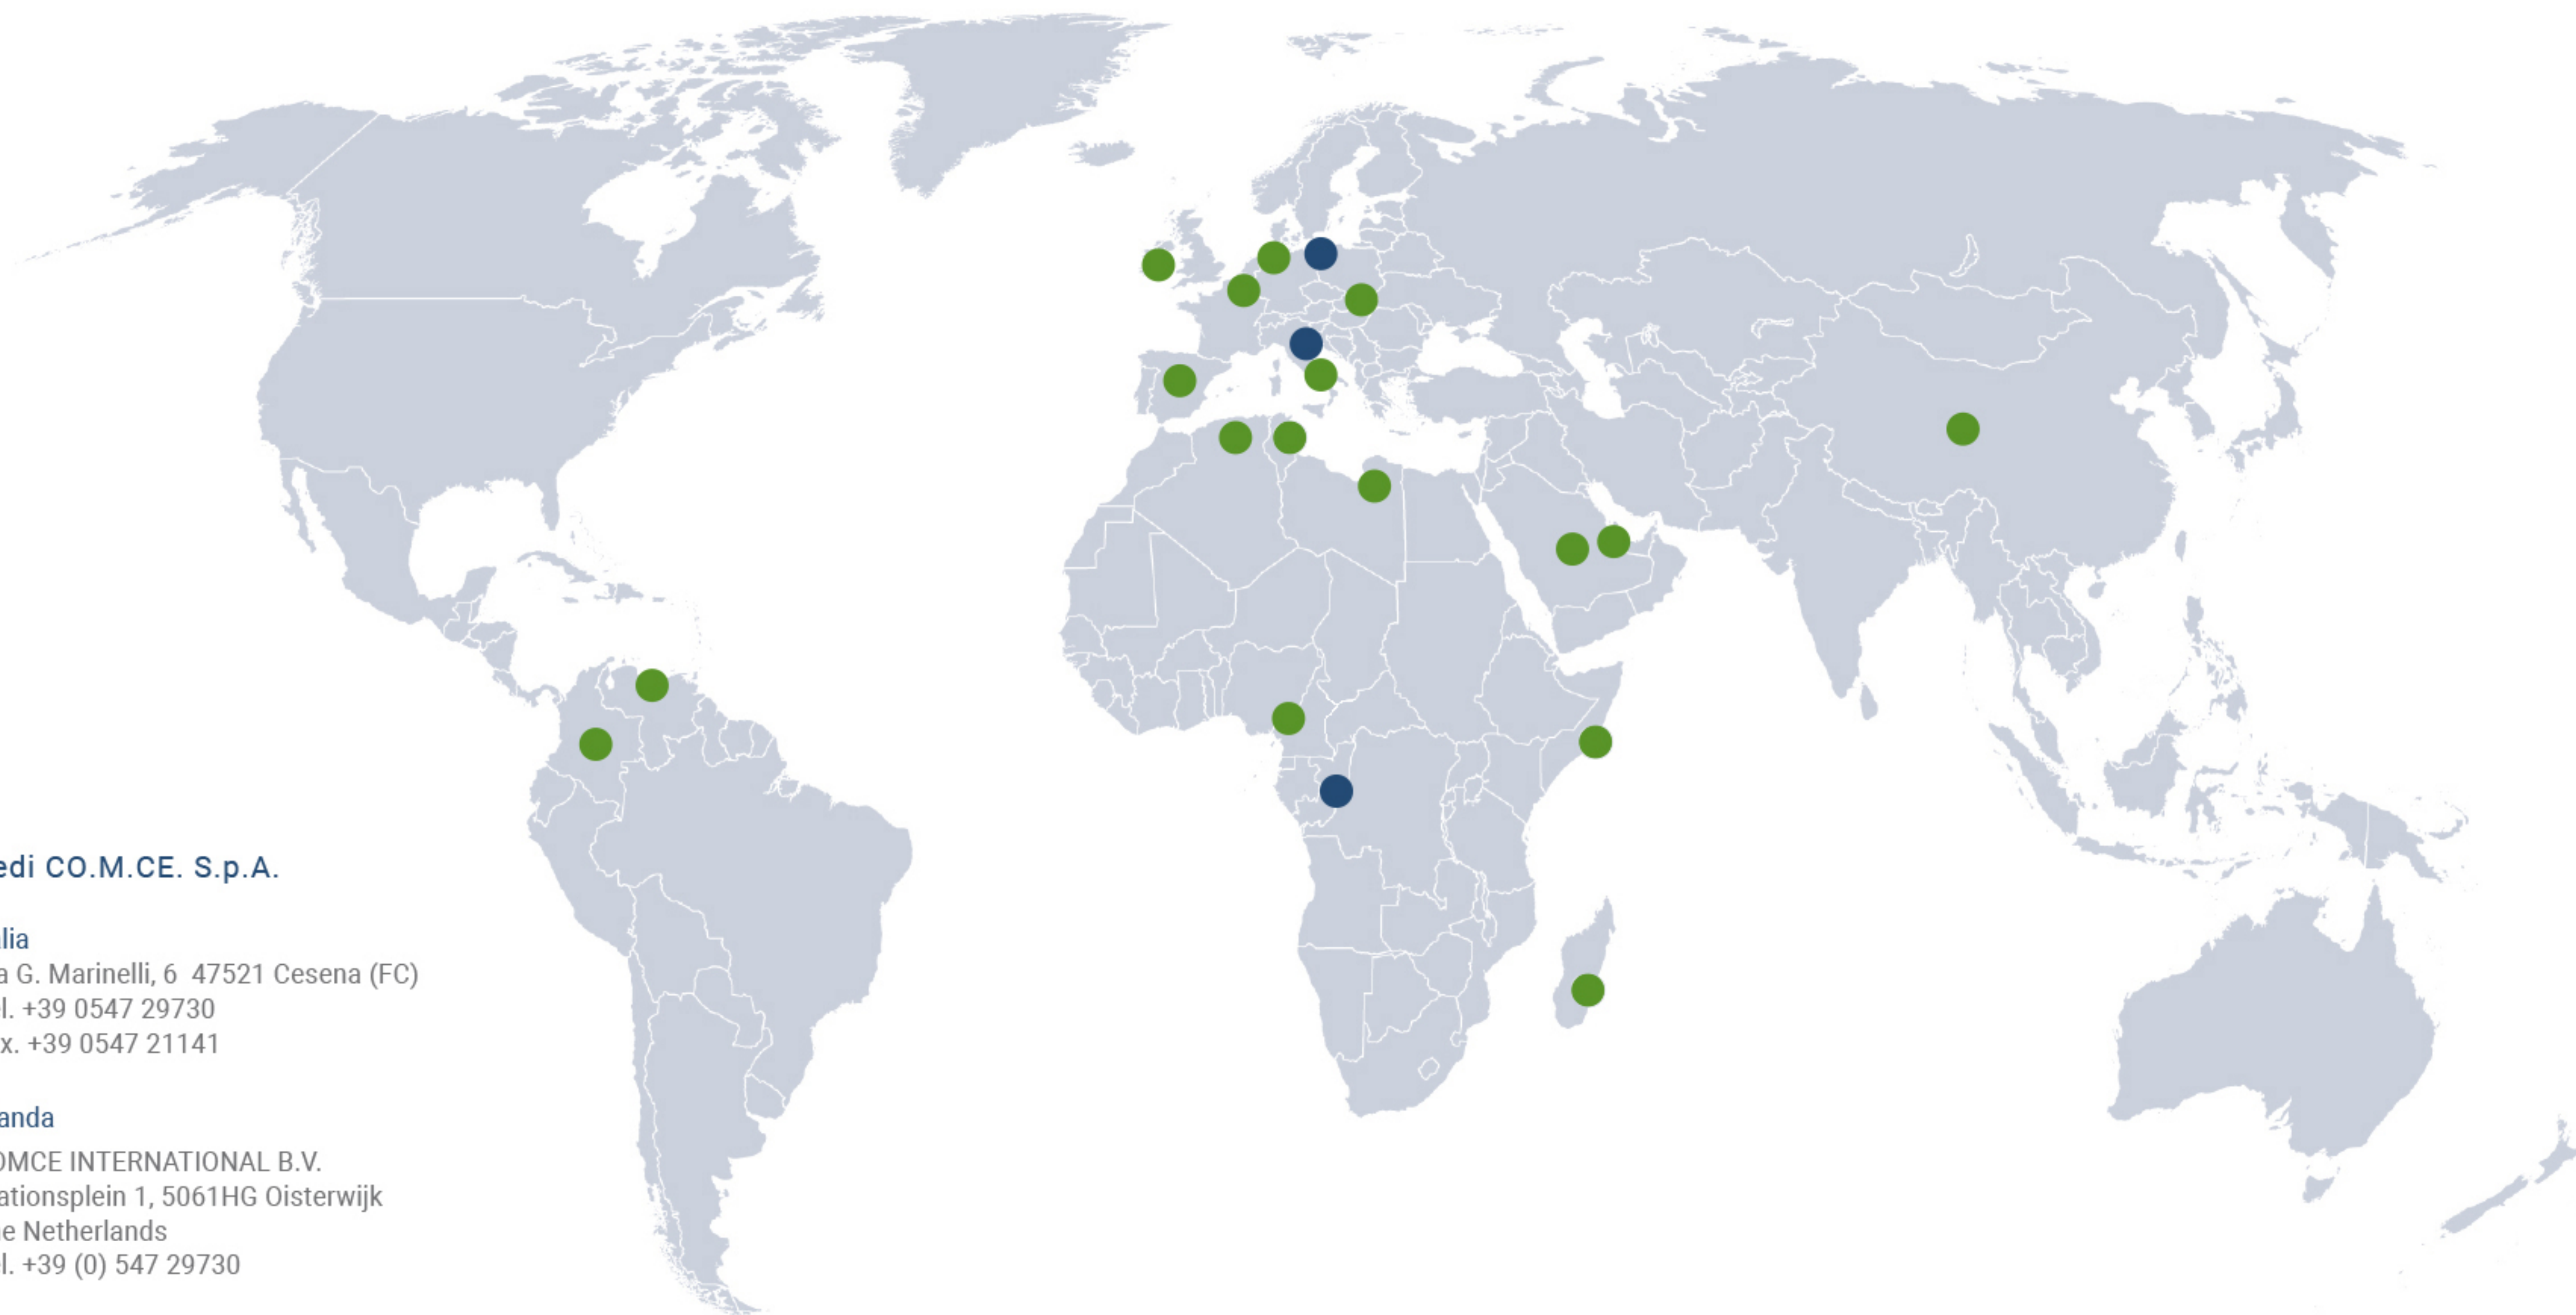

 Sede CO.M.CE. S.p.A.

Sede Legale e Amministrativa
Via G. Marinelli, 6 47521 Cesena (FC)
Tel. +39 0547 29730
Fax. +39 0547 21141

 Realizzazioni

 **Sedi CO.M.CE. S.p.A.**

Italia

Via G. Marinelli, 6 47521 Cesena (FC)
Tel. +39 0547 29730
Fax. +39 0547 21141

Olanda

COMCE INTERNATIONAL B.V.
Stationsplein 1, 5061HG Oisterwijk
The Netherlands
Tel. +39 (0) 547 29730

Congo

COMCE CONGO S.A.R.L.U.
Centre - Ville B.P. 34 Pointe - Noire
Republique Du Congo

 **Realizzazioni**